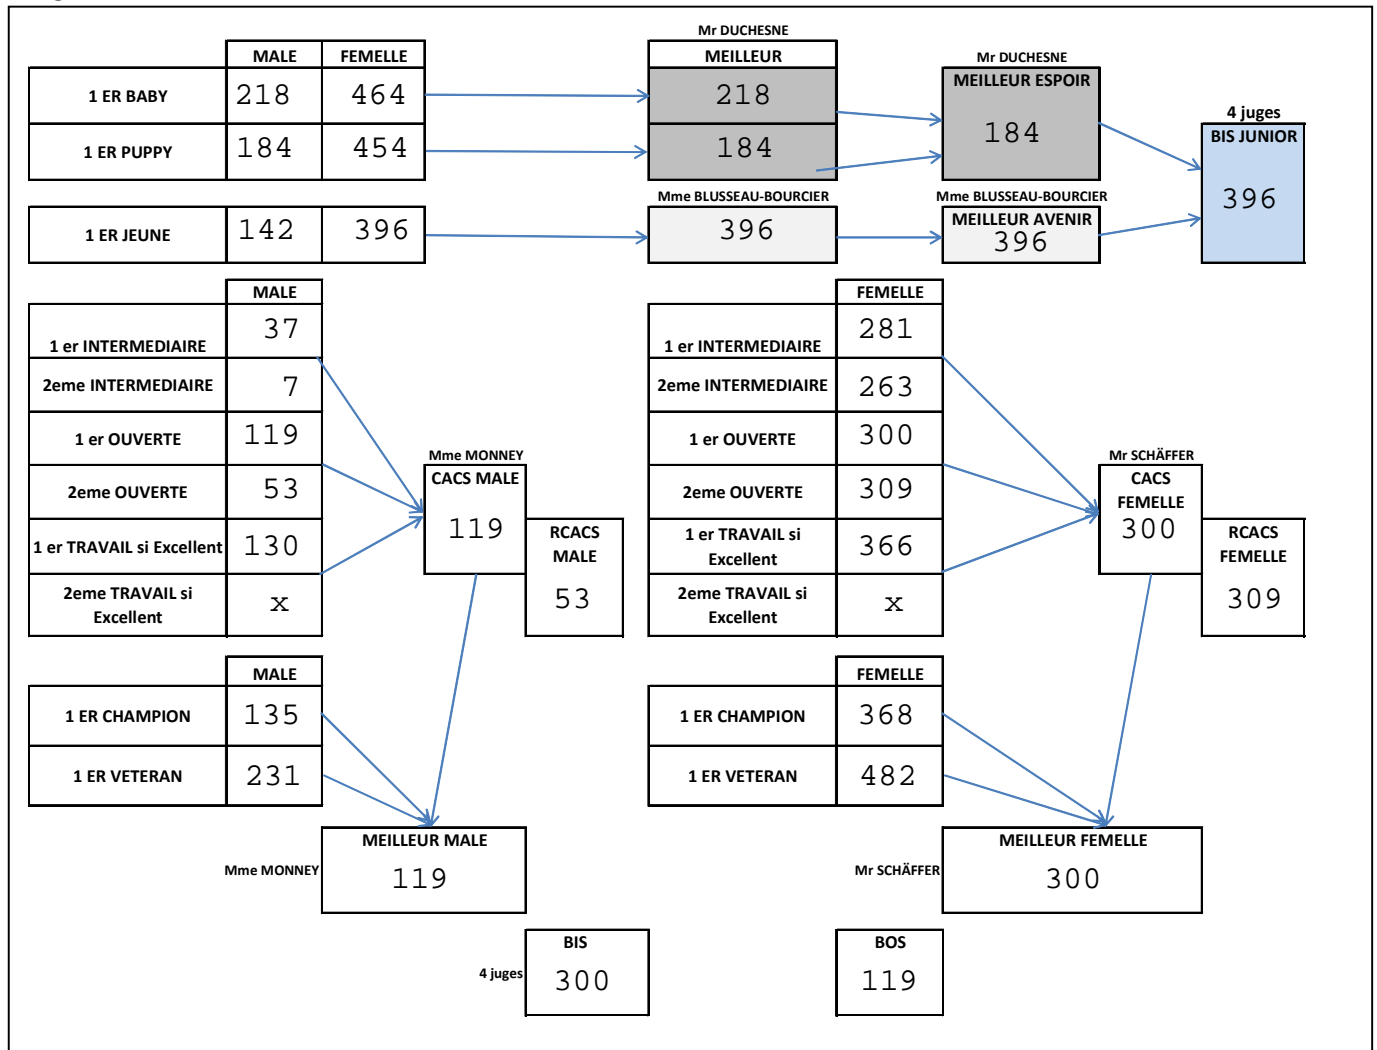

483 VELVET SMILE DE SOLEMEL

005108/01075 Tat : 250269200012555 08/09/2004 (ALADDIN'S PANAMA JACK X ALADDIN'S VIVA LA FRANCE) Prod. Mme ARIES Laurence Prop. GEORGET

ABSENT

Laura

Commentaires du Juge:

Désignation des "BEST"